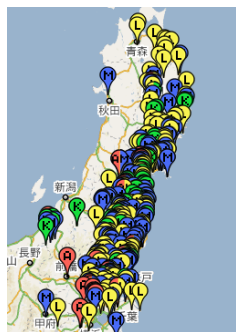

saveMLAK

saveMLAKは
震災で被害を受けた
博物館・美術館(M)、
図書館(L)、文書館(A)、
公民館(K)などの文化教育施設の
復興を支援しています。

<http://savemlak.jp/>

saveMLAKとは

震災で被害を受けた、博物館・美術館 (Museum)、図書館 (Library)、文書館 (Archives)、公民館 (Kominkan) 等の文化・教育施設の復興に向けた活動を行うプロジェクトです。

活動内容の一部を紹介します。

被災情報と支援情報

saveMLAKでは、主にwebサイト (<http://savemlak.jp/>) を通じて被災状況や被災地で必要されている情報の収集・発信を行っています。

webサイトには、被害のあった施設を地図上に表示した「被害報告のあった施設一覧」や各施設のページ等があります。各施設のページは順次作成しており、利用者・職員、所蔵品、建物の各被害情報や運営状況等を収集・発信しています。

また、チャリティーイベント、震災関連資料、地方新聞の閲覧サービスなど全国で行われている支援活動の情報を提供しているページもあります。

webサイトは wiki を用いて運営しており、多数の有志により日々編集 (更新) されています。(2011年7月時点で72名が編集活動中)

うきうきウィキ祭り

saveMLAKでは、うきうきウィキ祭りを開催しています。各地に設けた会場や自宅などで一緒にsaveMLAKの各webページを編集を行う活動です。